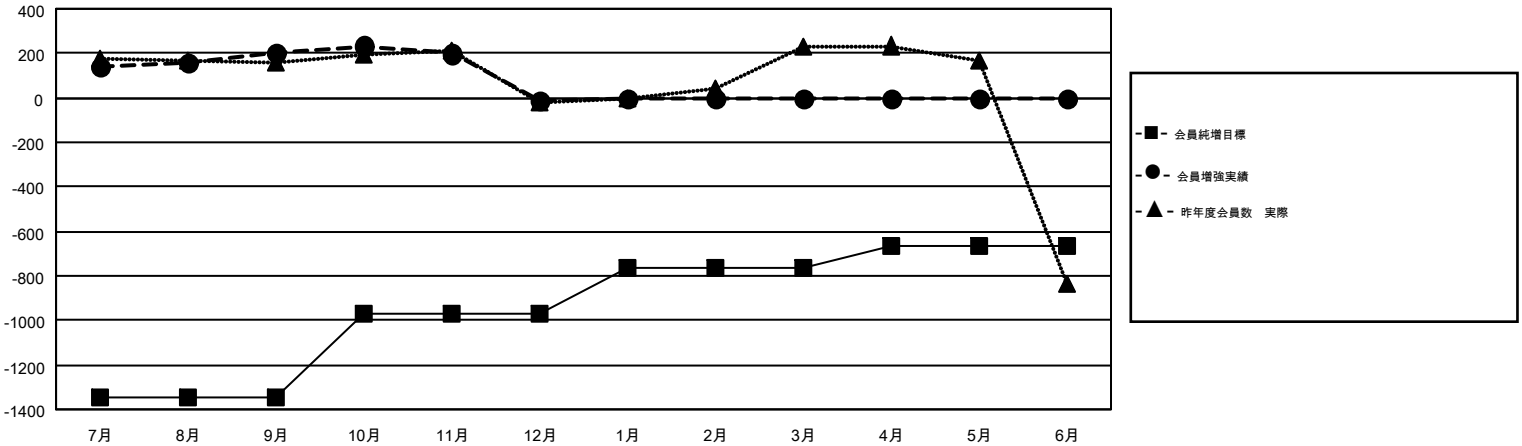

# GMT MONTHLY MEMBERSHIP PROGRESS REPORT

Results as of: 12/31/2018

Multiple District 334

LOCATION: JAPAN

GMT: MASAYOSHI MARUYAMA, YASUHISA NAKAMURA

GMT会則地域 5

クラブ				名			
結果: 2018-2019				結果: 2018-2019			
四半期	新クラブ目標	新クラブ	解散クラブ	四半期	会員純増目標	会員増強実績	退会者(転籍を含む)実際
7月/8月/9月	0	0	0	7月/8月/9月	-1,345	461	247
10月/11月/12月	1	0	1	10月/11月/12月	375	223	425
1月/2月/3月	0	0	0	1月/2月/3月	205	0	0
4月/5月/6月	2	0	0	4月/5月/6月	103	0	0

新クラブ目標及び実績累計

会員目標及び実績累計

解散クラブ: 1	257 CLUBS OF 423 一名以上の新会員を登録	<table style="width: 100%; border-collapse: collapse;"> <tr> <th colspan="2" style="text-align: left;">男女別</th> </tr> <tr> <td style="width: 60%;">男性</td> <td style="text-align: right;">15,787 (71.06%)</td> </tr> <tr> <td>女性</td> <td style="text-align: right;">6,431 (28.94%)</td> </tr> </table>	男女別		男性	15,787 (71.06%)	女性	6,431 (28.94%)								
男女別																
男性	15,787 (71.06%)															
女性	6,431 (28.94%)															
<table style="width: 100%; border-collapse: collapse;"> <tr> <th colspan="2" style="text-align: left;">退会者</th> </tr> <tr> <td style="width: 60%;">物故会員</td> <td style="text-align: right;">72</td> </tr> <tr> <td>クラブ解散</td> <td style="text-align: right;">6</td> </tr> <tr> <td>その他</td> <td style="text-align: right;">594</td> </tr> <tr> <td><b>合計</b></td> <td style="text-align: right;"><b>672</b></td> </tr> </table>	退会者		物故会員	72	クラブ解散	6	その他	594	<b>合計</b>	<b>672</b>	<a href="#">会員累計データを見るには、ここをクリック</a>	<table style="width: 100%; border-collapse: collapse;"> <tr> <td style="width: 60%;">世帯主/家族会員合計</td> <td style="text-align: right;">12,035</td> </tr> <tr> <td>国際会費半額の家族会員</td> <td style="text-align: right;">6,548</td> </tr> </table>	世帯主/家族会員合計	12,035	国際会費半額の家族会員	6,548
退会者																
物故会員	72															
クラブ解散	6															
その他	594															
<b>合計</b>	<b>672</b>															
世帯主/家族会員合計	12,035															
国際会費半額の家族会員	6,548															